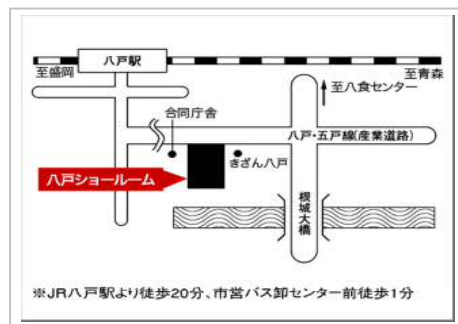

水まわり工房リフォームフェア2016

日時 7/23 土 10:00~16:00

場所 クリナップ八戸ショールーム

住所 八戸市大字長苗代字前田34-1

TEL 0178-23-4430

フェア主旨

みなさまの毎日の暮らしを支える住宅。その設備機器や住宅資材は年々進化しています。しかし、最新の設備機器や住宅資材を、安心してご覧いただく機会は意外に少ないものです。私達は少しでもみなさまの生活にお役に立てる情報をお送りすることを目的に今回のイベントを企画致しました。